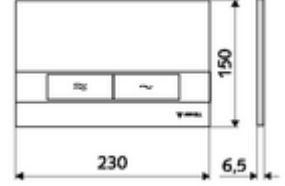

ürün numarası: 03 120 06 99

WC-Betätigungsplatte MONTUS BOARD

Çift kademeli deşarj. Önden veya üstten çalıştırma.

Teknik veriler

- Malzeme: Plastik
- Yüzey: Ön panel Krom
- Ön panelin boyutları: 230 mm x 150 mm x 6,5 mm

null

- : 0,40 kg/Adet
- : 1

WC-Modul MONTUS Flow	Makale numarası.: 03 038 00 99	veya
WC modülü MONTUS Flow H	Makale numarası.: 03 037 00 99	veya
WC-Modul MONTUS	Makale numarası.: 03 056 00 99	veya
WC-Modul MONTUS	Makale numarası.: 03 057 00 99	veya
WC-Modul MONTUS	Makale numarası.: 03 066 00 99	veya
WC-Modul MONTUS	Makale numarası.: 03 060 00 99	veya
WC-Modul MONTUS	Makale numarası.: 03 061 00 99	veya
WC-Modul MONTUS	Makale numarası.: 03 058 00 99	veya
WC-Modul MONTUS	Makale numarası.: 03 059 00 99	veya
Unterputz-WC-Spülkasten MONTUS	Makale numarası.: 03 073 00 99	veya