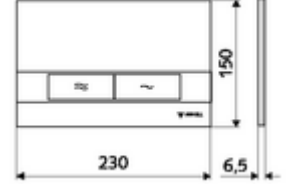

ürün numarası: 03 120 06 99

WC-Betätigungsplatte MONTUS BOARD

Çift kademeli deşarj. Önden veya üstten çalıştırma.

Teknik veriler

- Malzeme: Plastik
- Yüzey: Ön panel Krom
- Ön panelin boyutları: 230 mm x 150 mm x 6,5 mm

null

- : 0,40 kg/Adet
- : 1

WC-Modul MONTUS Flow	Makale numarası.: 03 038 00 99	veya
WC modülü MONTUS Flow H	Makale numarası.: 03 037 00 99	veya
WC-Modul MONTUS	Makale numarası.: 03 056 00 99	veya
WC-Modul MONTUS	Makale numarası.: 03 057 00 99	veya
WC-Modul MONTUS	Makale numarası.: 03 066 00 99	veya
WC-Modul MONTUS	Makale numarası.: 03 060 00 99	veya
WC-Modul MONTUS	Makale numarası.: 03 061 00 99	veya
WC-Modul MONTUS	Makale numarası.: 03 058 00 99	veya
WC-Modul MONTUS	Makale numarası.: 03 059 00 99	veya
Unterputz-WC-Spülkasten MONTUS	Makale numarası.: 03 073 00 99	veya