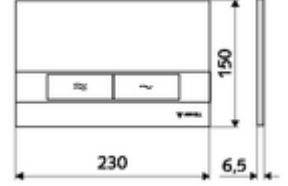

ürün numarası: 03 120 06 99

Çift kademeli deşarj. Önden veya üstten çalıştırma.

Teknik veriler

- Malzeme: Plastik
- Yüzey: Ön panel Krom
- Ön panelin boyutları: 230 mm x 150 mm x 6,5 mm

null

- : 0,40 kg/Adet
- : 1