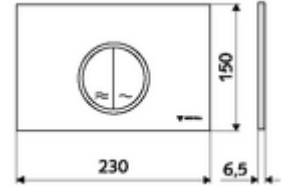

ürün numarası: 03 119 64 99

WC-Betätigungsplatte MONTUS CIRCUM

Çift kademeli deşarj. Önden veya üstten çalıştırma.

Teknik veriler

- Malzeme: Plastik
- Yüzey: Ön panel mat krom
- Ön panelin boyutları: 230 mm x 150 mm x 6,5 mm

null

- : 0,39 kg/Adet
- : 1

WC-Modul MONTUS Flow	Makale numarası.: 03 038 00 99	veya
WC modülü MONTUS Flow H	Makale numarası.: 03 037 00 99	veya
WC-Modul MONTUS	Makale numarası.: 03 056 00 99	veya
WC-Modul MONTUS	Makale numarası.: 03 057 00 99	veya
WC-Modul MONTUS	Makale numarası.: 03 066 00 99	veya
WC-Modul MONTUS	Makale numarası.: 03 060 00 99	veya
WC-Modul MONTUS	Makale numarası.: 03 061 00 99	veya
WC-Modul MONTUS	Makale numarası.: 03 058 00 99	veya
WC-Modul MONTUS	Makale numarası.: 03 059 00 99	veya
Unterputz-WC-Spülkasten MONTUS	Makale numarası.: 03 073 00 99	veya