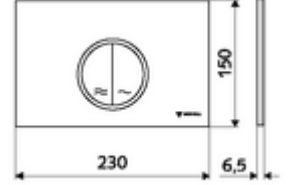

ürün numarası: 03 119 15 99

Çift kademeli deşarj. Önden veya üstten çalıştırma.

Teknik veriler

- Malzeme: Plastik
- Yüzey: Ön panel beyaz
- Ön panelin boyutları: 230 mm x 150 mm x 6,5 mm

null

- : 0,38 kg/Adet
- : 1