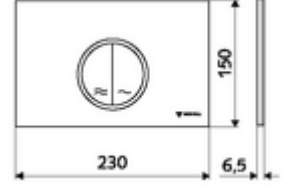

ürün numarası: 03 119 06 99

Çift kademeli deşarj. Önden veya üstten çalıştırma.

Teknik veriler

- Malzeme: Plastik
- Yüzey: Ön panel Krom
- Ön panelin boyutları: 230 mm x 150 mm x 6,5 mm

null

- : 0,38 kg/Adet
- : 1