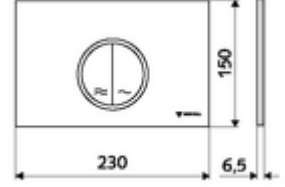

ürün numarası: 03 119 06 99

Çift kademeli deşarj. Önden veya üstten çalıştırma.

Teknik veriler

- Malzeme: Plastik
- Yüzey: Ön panel Krom
- Ön panelin boyutları: 230 mm x 150 mm x 6,5 mm

null

- : 0,38 kg/Adet
- : 1