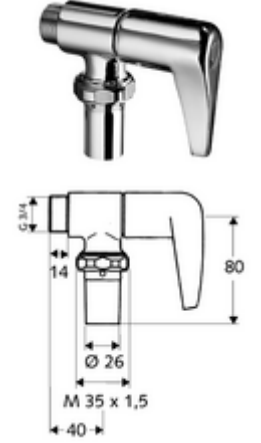

ürün numarası: 02 702 06 99

WC-Spülventil SCHELLOMAT

Kol üst parçası dahil.

Teknik veriler

- : 85 l/min
- : 89 l/min
- Collection_Root_Attribute_71: 1,2 - 5,0 bar
- Collection_Root_Attribute_71: 10 bar
- Sifon borusu bağlantısı: Ø 26 mm
- Bağlantı: DN 20 G 3/4 AG
- Malzeme: Pirinç, içme suyu yönetmeliğine uygun, Çalıştırma Çinko kalıp döküm
- Yüzey: Krom

null

- : 0,55 kg/Adet
- : 20

WC-Spülrohgarnitur

Makale numarası.: 03 209 06 99

veya