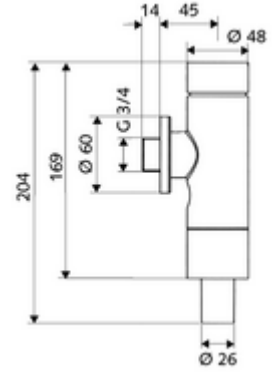

ürün numarası: 02 249 06 99

Aufputz-WC-Druckspüler SCHELLOMAT Silent Eco, DN 20

Pirinçten basma düğmeli tam metal model. DIN EN 12541 ile uyumlu. Çift kademeli deşarj.

Teslimat kapsamı

- Sıva üstü WC basmalı sifon
  - Zaman ayarlı kendinden temizleme milli kartuş
- Boru kesicili sifon borusu bağlantısı

Teknik veriler

- Çift kademeli deşarj: 3 l, 4,5 - 9,0 l
- Malzeme: Mahfaza Pirinç, Su taşıyan parçalar Pirinç, içme suyu yönetmeliğine uygun, Plastik
- Yüzey: Krom
- Sifon borusu bağlantısı: Ø 26 mm
- Bağlantı: DN 20 G 3/4 AG
- Sertifikalar: PA-IX 9902/I, DIN-DVGW, Belgaqua

null

- : 1,10 kg/Adet
- : 1

WC-Spülrohgarnitur

Makale numarası.: 03 209 06 99

veya