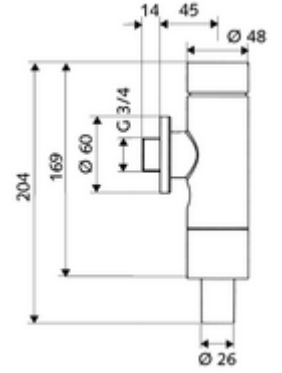

ürün numarası: 02 248 06 99

Aufputz-WC-Druckspüler SCHELLOMAT Basic SV, DN 20

Pirinçten basma düğmeli tam metal model. DIN EN 12541 ile uyumlu. Tek kademeli deşarj.

Teslimat kapsamı

- Sıva üstü WC basmalı sifon
  - Zaman ayarlı kendinden temizleme milli kartuş
  - Ön kapama
- Boru kesicili sifon borusu bağlantısı

Teknik veriler

- Collection_Root_Attribute_71: 1,2 - 5,0 bar
- Sifon borusu bağlantısı: Ø 26 mm
- Bağlantı: DN 20 G 3/4 AG
- Tek kademeli deşarj: 4,5 - 9,0 l
- Deşarj akımı: 1,0 - 1,3 l/s
- Malzeme: Mahfaza Pirinç, Su taşıyan parçalar Pirinç, içme suyu yönetmeliğine uygun, Plastik
- Yüzey: Krom
- Sertifikalar: PA-IX 9901/II, DIN-DVGW, Belgaqua

null

- : 1,03 kg/Adet
- : 1

WC-Spülrohgarnitur

Makale numarası.: 03 209 06 99

veya