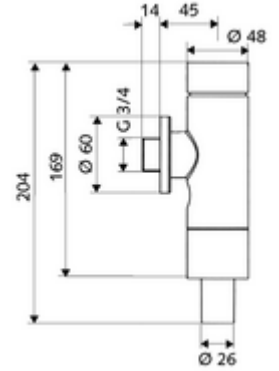

ürün numarası: 02 248 06 99

Aufputz-WC-Druckspüler SCHELLOMAT Basic SV, DN 20

Pirinçten basma düğmeli tam metal model. DIN EN 12541 ile uyumlu. Tek kademeli deşarj.

Teslimat kapsamı

- Sıva üstü WC basmalı sifon
  - Zaman ayarlı kendinden temizleme milli kartuş
  - Ön kapama
- Boru kesicili sifon borusu bağlantısı

Teknik veriler

- Collection_Root_Attribute_71: 1,2 - 5,0 bar
- Sifon borusu bağlantısı: Ø 26 mm
- Bağlantı: DN 20 G 3/4 AG
- Tek kademeli deşarj: 4,5 - 9,0 l
- Deşarj akımı: 1,0 - 1,3 l/s
- Malzeme: Mahfaza Pirinç, Su taşıyan parçalar Pirinç, içme suyu yönetmeliğine uygun, Plastik
- Yüzey: Krom
- Sertifikalar: PA-IX 9901/II, DIN-DVGW, Belgaqua

null

- : 1,03 kg/Adet
- : 1

WC-Spülrohgarnitur

Makale numarası.: 03 209 06 99

veya