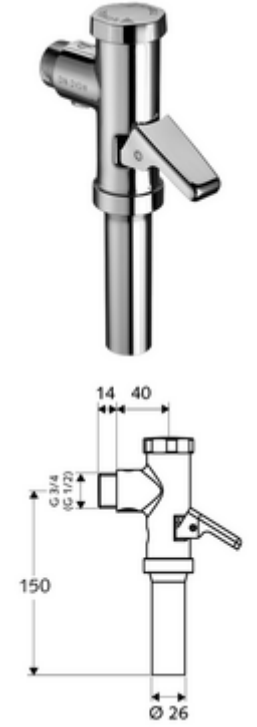

ürün numarası: 02 238 06 99

Aufputz-WC-Druckspüler SCHELLOMAT, DN 20

DIN EN 12541 ile uyumlu.

Teslimat kapsamı

- Sıva üstü WC basmalı sifon
 - Zaman ayarlı pirinç piston ve otomatik temizleme iğneli kartuş
 - Pirinçten çalıştırma kolu
- Boru kesicili sifon borusu bağlantısı

Teknik veriler

- Collection_Root_Attribute_71: 1,2 - 5,0 bar
- Sifon borusu bağlantısı: Ø 26 mm
- Bağlantı: DN 20 G 3/4 AG
- Tek kademeli deşarj: 6 l
- Deşarj akımı: 1,0 - 1,3 l/s
- Malzeme: Mahfaza Pirinç, Su taşıyan parçalar Pirinç, içme suyu yönetmeliğine uygun, Plastik
- Yüzey: Krom
- Sertifikalar: PA-IX 18853/II

null

- : 0,63 kg/Adet
- : 20

WC-Spülrohgarnitur

Makale numarası.: 03 209 06 99