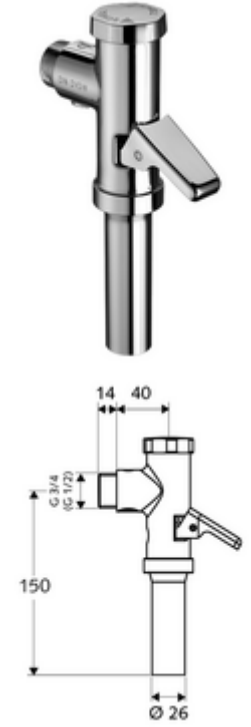

ürün numarası: 02 216 06 99

Aufputz-WC-Druckspüler SCHELLMAT, DN 15

DIN EN 12541 ile uyumlu.

Teslimat kapsamı

- Sıva üstü WC basmalı sifon
 - Zaman ayarlı kendinden temizleme milli kartuş
 - Pirinçten çalıştırma kolu
- Boru kesicili sifon borusu bağlantısı

Teknik veriler

- Collection_Root_Attribute_71: 1,2 - 5,0 bar
- Sifon borusu bağlantısı: Ø 26 mm
- Bağlantı: DN 15 G 1/2 AG
- Tek kademeli deşarj: 6 l
- Deşarj akımı: 0,7 - 1,0 l/s
- Malzeme: Mahfaza Pirinç, Su taşıyan parçalar Pirinç, içme suyu yönetmeliğine uygun, Plastik
- Yüzey: Krom
- Sertifikalar: PA-IX 18853/II

null

- : 0,63 kg/Adet
- : 1

WC-Spülrohgarnitur

Makale numarası.: 03 209 06 99