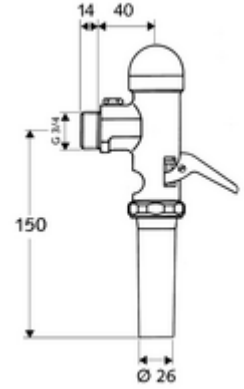

ürün numarası: 02 204 06 99

Aufputz-WC-Druckspüler SCHELLOMAT, DN 20

DIN EN 12541 ile uyumlu.

Teslimat kapsamı

- Sıva üstü WC basmalı sifon
 - Zaman ayarlı kendinden temizleme milli kartuş
 - Pirinçten çalıştırma kolu
- Boru kesicili sifon borusu bağlantısı

Teknik veriler

- Collection_Root_Attribute_71: 1,2 - 5,0 bar
- Sifon borusu bağlantısı: Ø 26 mm
- Bağlantı: DN 20 G 3/4 AG
- Deşarj akımı: 1,0 - 1,3 l/s
- Yıkama miktarı: 6,0 - 14,0 l
- Malzeme: Mahfaza Pirinç, Su taşıyan parçalar Pirinç, içme suyu yönetmeliğine uygun
- Yüzey: Krom

null

- : 0,67 kg/Adet
- : 20

WC-Spülrohgarnitur

Makale numarası.: 03 209 06 99

veya