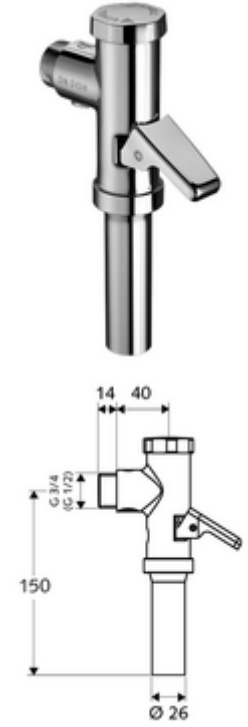

ürün numarası: 02 202 06 99

Aufputz-WC-Druckspüler SCHELLOMAT, DN 20

DIN EN 12541 ile uyumlu.

Teslimat kapsamı

- Sıva üstü WC basmalı sifon
 - Zaman ayarlı kendinden temizleme milli kartuş
 - Pirinçten çalıştırma kolu
- Boru kesicili sifon borusu bağlantısı

Teknik veriler

- Collection_Root_Attribute_71: 1,2 - 5,0 bar
- Sifon borusu bağlantısı: Ø 26 mm
- Bağlantı: DN 20 G 3/4 AG
- Tek kademeli deşarj: 6 l
- Deşarj akımı: 1,0 - 1,3 l/s
- Malzeme: Mahfaza Pirinç, Su taşıyan parçalar Pirinç, içme suyu yönetmeliğine uygun, Plastik
- Yüzey: Krom
- Sertifikalar: PA-IX 18853/II, Belgaqua

null

- : 0,62 kg/Adet
- : 20

WC-Spülrohgarnitur

Makale numarası.: 03 209 06 99