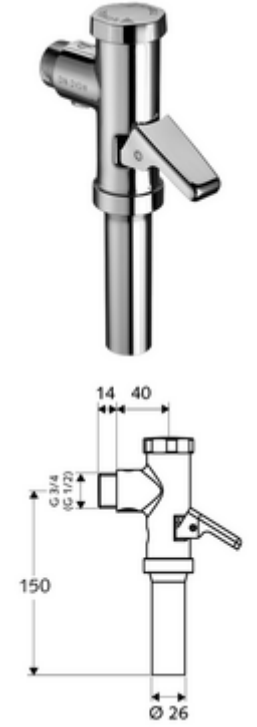

ürün numarası: 02 202 06 99

Aufputz-WC-Druckspüler SCHELLOMAT, DN 20

DIN EN 12541 ile uyumlu.

Teslimat kapsamı

- Sıva üstü WC basmalı sifon
 - Zaman ayarlı kendinden temizleme milli kartuş
 - Pirinçten çalıştırma kolu
- Boru kesicili sifon borusu bağlantısı

Teknik veriler

- Collection_Root_Attribute_71: 1,2 - 5,0 bar
- Sifon borusu bağlantısı: Ø 26 mm
- Bağlantı: DN 20 G 3/4 AG
- Tek kademeli deşarj: 6 l
- Deşarj akımı: 1,0 - 1,3 l/s
- Malzeme: Mahfaza Pirinç, Su taşıyan parçalar Pirinç, içme suyu yönetmeliğine uygun, Plastik
- Yüzey: Krom
- Sertifikalar: PA-IX 18853/II, Belgaqua

null

- : 0,62 kg/Adet
- : 20

WC-Spülrohgarnitur

Makale numarası.: 03 209 06 99