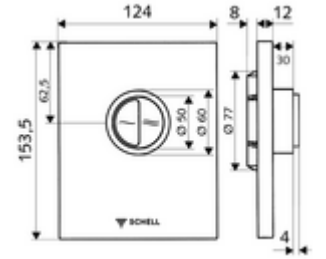

null

- : 0,72 kg/Adet
- : 1

Unterputz-WC-Druckspüler COMPACT II Makale numarası.: 01 194 00 99

WC kartuşu EDITION Eco (LEED / BREEAM uyumlu) Makale numarası.: 29 758 00 99