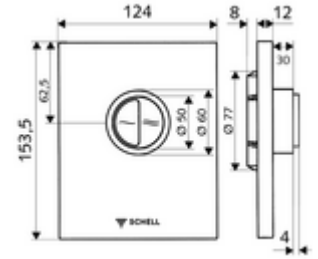

ürün numarası: 02 825 06 99

WC-Betätigungsplatte EDITION Eco 100

100 - 160 mm düşük montaj derinliğine sahip SCHELL sıva altı WC basmalı sifon COMPACT II için. Çift kademeli deşarj.

Teslimat kapsamı

- Kapak
 - Tasarruf ve ana deşarj için çalıştırma düğmeleri
- Zaman ayarlı kendinden temizleme milli kartuş
- Deşarj akış regülatörlü yığılma disk
- Montaj çerçevesi

Teknik veriler

- Çift kademeli deşarj: 3 l, 4,5 - 9,0 l
- Malzeme: Plastik
- Yüzey: Krom, Ön panel Krom
- Ön panelin boyutları: 124 mm x 153,5 mm x 12 mm

null

- : 0,72 kg/Adet
- : 1

Unterputz-WC-Druckspüler COMPACT II Makale numarası.: 01 194 00 99