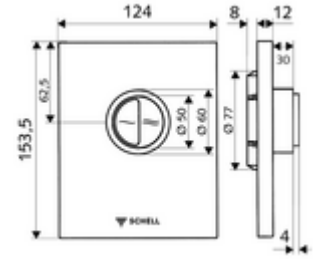

ürün numarası: 02 824 06 99

WC-Betätigungsplatte EDITION Eco ND 100

100 - 160 mm düşük montaj derinliğine sahip SCHELL sıva altı WC basmalı sifon COMPACT II ND için. 0,8 bar ve üzeri alçak basınç. Çift kademeli deşarj.

Teslimat kapsamı

- Kapak
 - Tasarruf ve ana deşarj için çalıştırma düğmeleri
- Otomatik meme temizleme iğneli alçak basınçlı zaman ayarlı kartuş
- Deşarj akış regülatörlü yığılma diskisi
- Montaj çerçevesi

Teknik veriler

- Çift kademeli deşarj: 3 l, 4,5 - 6,0 l
- Malzeme: Plastik
- Yüzey: Krom, Ön panel Krom

null

- : 0,70 kg/Adet
- : 1

Unterputz-WC-Druckspüler COMPACT II ND Makale numarası.: 01 137 00 99