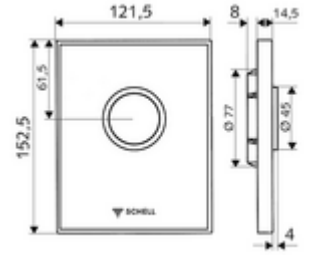

ürün numarası: 02 818 00 99

SHELL sıva altı WC basmalı sifon COMPACT II için.

Teslimat kapsamı

- Gerçek güvenlik camından yapılmış tasarım kapak
 - Pirinçten çalıştırma düğmesi
- Zaman ayarlı kendinden temizleme milli kartuş
- Deşarj akış regülatörlü yığılma disk
- Montaj çerçevesi

Teknik veriler

- Tek kademeli deşarj: 4,5 - 9,0 l
- Malzeme: Çalıştırma Pirinç, Ön panel Güvenlik camı (ESD), Çerçeve Plastik
- Yüzey: Çalıştırma Krom, Ön panel siyah, Çerçeve Krom
- Ön panelin boyutları: 121,5 mm x 152,5 mm x 14,5 mm