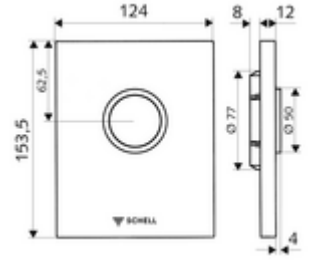

ürün numarası: 02 815 15 99

WC-Betätigungsplatte EDITION ND

SHELL sıva altı WC basmalı sifon COMPACT II ND için. 0,8 bar ve üzeri alçak basınç.

Teslimat kapsamı

- Tasarım kapak
 - Çalıştırma düğmesi
- Otomatik meme temizleme iğneli alçak basınçlı zaman ayarlı kartuş
- Deşarj akış regülatörlü yığılma diskisi
- Montaj çerçevesi

Teknik veriler

- Tek kademeli deşarj: 4,5 - 6,0 l
- Malzeme: Çalıştırma Plastik, Ön panel Plastik
- Yüzey: Çalıştırma Alp beyazı, Ön panel Alp beyazı
- Ön panelin boyutları: 124 mm x 153,5 mm x 12 mm

null

- : 0,62 kg/Adet
- : 1

Unterputz-WC-Druckspüler COMPACT II ND Makale numarası.: 01 137 00 99

Bir uyarı

- Stoklarla sınırlı üretimi durdurulan ürün