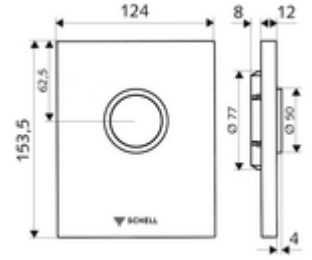

ürün numarası: 02 815 06 99

WC-Betätigungsplatte EDITION ND

SHELL sıva altı WC basmalı sifon COMPACT II ND için. 0,8 bar ve üzeri alçak basınç.

Teslimat kapsamı

- Tasarım kapak
 - Çalıştırma düğmesi
- Otomatik meme temizleme iğneli alçak basınçlı zaman ayarlı kartuş
- Deşarj akış regülatörlü yığılma disk
- Montaj çerçevesi

Teknik veriler

- Tek kademeli deşarj: 4,5 - 6,0 l
- Malzeme: Çalıştırma Plastik, Ön panel Plastik
- Yüzey: Çalıştırma Krom, Ön panel Krom
- Ön panelin boyutları: 124 mm x 153,5 mm x 12 mm

null

- : 0,61 kg/Adet
- : 1