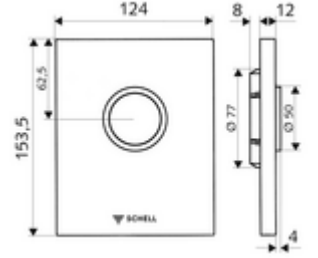

ürün numarası: 02 815 06 99

WC-Betätigungsplatte EDITION ND

SHELL sıva altı WC basmalı sifon COMPACT II ND için. 0,8 bar ve üzeri alçak basınç.

Teslimat kapsamı

- Tasarım kapak
 - Çalıştırma düğmesi
- Otomatik meme temizleme iğneli alçak basınçlı zaman ayarlı kartuş
- Deşarj akış regülatörlü yığılma disk
- Montaj çerçevesi

Teknik veriler

- Tek kademeli deşarj: 4,5 - 6,0 l
- Malzeme: Çalıştırma Plastik, Ön panel Plastik
- Yüzey: Çalıştırma Krom, Ön panel Krom
- Ön panelin boyutları: 124 mm x 153,5 mm x 12 mm

null

- : 0,61 kg/Adet
- : 1