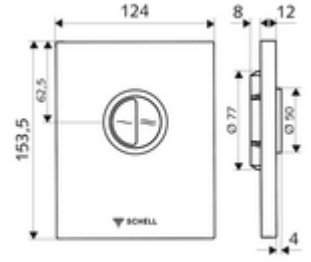

ürün numarası: 02 814 28 99

WC-Betätigungsplatte EDITION Eco ND Vandalizme karşı dayanıklı tasarım

SHELL sıva altı WC basmalı sifon COMPACT II ND için. 0,8 bar ve üzeri alçak basınç.
Çift kademelideşarj.

Teknik veriler

- Çift kademelideşarj: 3 l, 4,5 - 6,0 l
- Malzeme: Çalıştırma Çinko kalıp döküm, Ön panel Paslanmaz çelik
- Yüzey: Çalıştırma Krom, Ön panel Fırçalanmış paslanmaz çelik
- Ön panelin boyutları: 120 mm x 150 mm x 12 mm
- Sertifikalar: Watermark