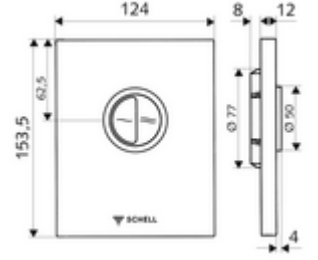

## WC-Betätigungsplatte EDITION Eco ND Vandalizme karşı dayanıklı tasarım

SHELL sıva altı WC basmalı sifon COMPACT II ND için. 0,8 bar ve üzeri alçak basınç. Çift kademeli deşarj.

### Teknik veriler

- Çift kademeli deşarj: 3 l, 4,5 - 6,0 l
- Malzeme: Çalıştırma Çinko kalıp döküm, Ön panel Paslanmaz çelik
- Yüzey: Çalıştırma Krom, Ön panel Fırçalanmış paslanmaz çelik
- Ön panelin boyutları: 120 mm x 150 mm x 12 mm
- Sertifikalar: Watermark