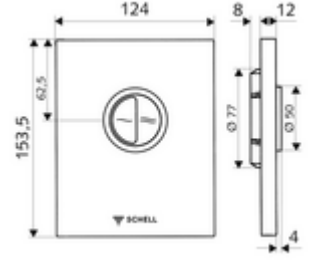

## WC-Betätigungsplatte EDITION Eco ND Vandalizme karşı dayanıklı tasarım

SHELL sıva altı WC basmalı sifon COMPACT II ND için. 0,8 bar ve üzeri alçak basınç.  
Çift kademeli deşarj.

### Teknik veriler

- Çift kademeli deşarj: 3 l, 4,5 - 6,0 l
- Malzeme: Çalıştırma Çinko kalıp döküm, Ön panel Paslanmaz çelik
- Yüzey: Çalıştırma Krom, Ön panel Fırçalanmış paslanmaz çelik
- Ön panelin boyutları: 120 mm x 150 mm x 12 mm
- Sertifikalar: Watermark