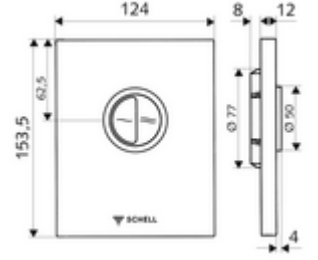

ürün numarası: 02 814 28 99

WC-Betätigungsplatte EDITION Eco ND Vandalizme karşı dayanıklı tasarım

SHELL sıva altı WC basmalı sifon COMPACT II ND için. 0,8 bar ve üzeri alçak basınç.
Çift kademelideşarj.

Teknik veriler

- Çift kademelideşarj: 3 l, 4,5 - 6,0 l
- Malzeme: Çalıştırma Çinko kalıp döküm, Ön panel Paslanmaz çelik
- Yüzey: Çalıştırma Krom, Ön panel Fırçalanmış paslanmaz çelik
- Ön panelin boyutları: 120 mm x 150 mm x 12 mm
- Sertifikalar: Watermark