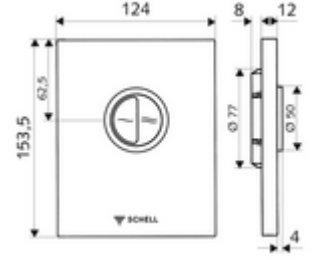

ürün numarası: 02 814 15 99

WC-Betätigungsplatte EDITION Eco ND

SHELL sıva altı WC basmalı sifon COMPACT II ND için. 0,8 bar ve üzeri alçak basınç.
Çift kademeli deşarj.

Teslimat kapsamı

- Tasarım kapak
 - Tasarruf ve ana deşarj için çalıştırma düğmeleri
- Otomatik meme temizleme iğneli alçak basınçlı zaman ayarlı kartuş
- Deşarj akış regülatörlü yığılma diskisi
- Montaj çerçevesi

Teknik veriler

- Çift kademeli deşarj: 3 l, 4,5 - 6,0 l
- Malzeme: Çalıştırma Plastik, Ön panel Plastik
- Yüzey: Çalıştırma Alp beyazı, Ön panel Alp beyazı
- Ön panelin boyutları: 124 mm x 153,5 mm x 12 mm
- Sertifikalar: Watermark

null

- : 0,68 kg/Adet
- : 1

Unterputz-WC-Druckspüler COMPACT II ND Makale numarası.: 01 137 00 99

Bir uyarı

- Stoklarla sınırlı üretimi durdurulan ürün