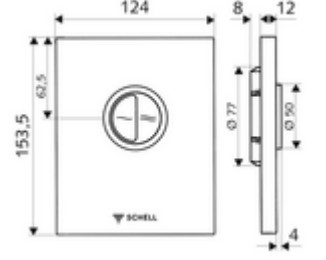

ürün numarası: 02 814 15 99

WC-Betätigungsplatte EDITION Eco ND

SHELL sıva altı WC basmalı sifon COMPACT II ND için. 0,8 bar ve üzeri alçak basınç. Çift kademeli deşarj.

Teslimat kapsamı

- Tasarım kapak
 - Tasarruf ve ana deşarj için çalıştırma düğmeleri
- Otomatik meme temizleme iğneli alçak basınçlı zaman ayarlı kartuş
- Deşarj akış regülatörlü yığılma diskisi
- Montaj çerçevesi

Teknik veriler

- Çift kademeli deşarj: 3 l, 4,5 - 6,0 l
- Malzeme: Çalıştırma Plastik, Ön panel Plastik
- Yüzey: Çalıştırma Alp beyazı, Ön panel Alp beyazı
- Ön panelin boyutları: 124 mm x 153,5 mm x 12 mm
- Sertifikalar: Watermark

null

- : 0,68 kg/Adet
- : 1

Unterputz-WC-Druckspüler COMPACT II ND Makale numarası.: 01 137 00 99

Bir uyarı

- Stoklarla sınırlı üretimi durdurulan ürün