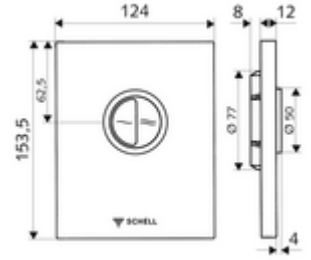

ürün numarası: 02 814 06 99

WC-Betätigungsplatte EDITION Eco ND

SHELL sıva altı WC basmalı sifon COMPACT II ND için. 0,8 bar ve üzeri alçak basınç.
Çift kademeli deşarj.

Teslimat kapsamı

- Tasarım kapak
 - Tasarruf ve ana deşarj için çalıştırma düğmeleri
- Otomatik meme temizleme iğneli alçak basınçlı zaman ayarlı kartuş
- Deşarj akış regülatörlü yığılma disk
- Montaj çerçevesi

Teknik veriler

- Çift kademeli deşarj: 3 l, 4,5 - 6,0 l
- Malzeme: Çalıştırma Plastik, Ön panel Plastik
- Yüzey: Çalıştırma Krom, Ön panel Krom
- Ön panelin boyutları: 124 mm x 153,5 mm x 12 mm
- Sertifikalar: Watermark

null

- : 0,74 kg/Adet
- : 1

Unterputz-WC-Druckspüler COMPACT II ND Makale numarası.: 01 137 00 99