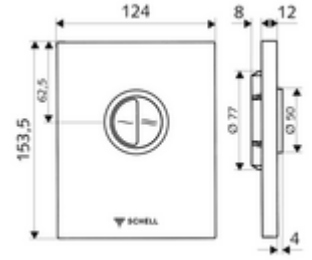

ürün numarası: 02 805 28 99

WC-Betätigungsplatte EDITION Eco Vandalizme karşı dayanıklı tasarım

SCHELL sıva altı WC basmalı sifon COMPACT II için. Çift kademeli deşarj.

Teslimat kapsamı

- Tasarım kapak
 - Tasarruf ve ana deşarj için çalıştırma düğmeleri
- Zaman ayarlı kendinden temizleme milli kartuş
- Deşarj akış regülatörlü yığılma disk
- Montaj çerçevesi

Teknik veriler

- Çift kademeli deşarj: 3 l, 4,5 - 9,0 l
- Malzeme: Çalıştırma Çinko kalıp döküm, Ön panel Paslanmaz çelik
- Yüzey: Çalıştırma Krom, Ön panel Fırçalanmış paslanmaz çelik
- Ön panelin boyutları: 120 mm x 150 mm x 12 mm