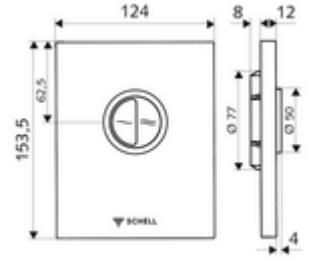

ürün numarası: 02 804 15 99

WC-Betätigungsplatte EDITION Eco

SCHELL sıva altı WC basmalı sifon COMPACT II için. Çift kademelideşarj.

Teslimat kapsamı

- Tasarım kapak
  - Tasarruf ve anadeşarj için çalıştırma düğmeleri
- Zaman ayarlı kendinden temizleme milli kartuş
- Deşarj akış regülatörlü yığılma diski
- Montaj çerçevesi

Teknik veriler

- Çift kademelideşarj: 3 l, 4,5 - 9,0 l
- Malzeme: Plastik
- Yüzey: Alp beyazı, Ön panel Alp beyazı
- Ön panelin boyutları: 124 mm x 153,5 mm x 12 mm

null

- : 0,69 kg/Adet
- : 1

Unterputz-WC-Druckspüler COMPACT II Makale numarası.: 01 194 00 99 veya
WC-Modul MONTUS Makale numarası.: 03 076 00 99 veya

WC kartuşu EDITION Eco (LEED / BREEAM uyumlu) Makale numarası.: 29 758 00 99