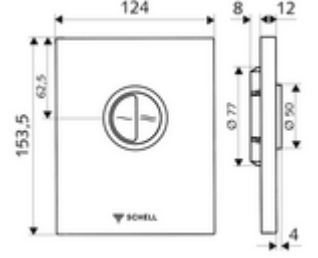

ürün numarası: 02 804 06 99

WC-Betätigungsplatte EDITION Eco

SCHELL sıva altı WC basmalı sifon COMPACT II için. Çift kademelideşarj.

Teslimat kapsamı

- Tasarım kapak
 - Tasarruf ve anadeşarj için çalıştırma düğmeleri
- Zaman ayarlı kendinden temizleme milli kartuş
- Deşarj akış regülatörlü yığılma disk
- Montaj çerçevesi

Teknik veriler

- Çift kademelideşarj: 3 l, 4,5 - 9,0 l
- Malzeme: Plastik
- Yüzey: Krom, Ön panel Krom
- Ön panelin boyutları: 124 mm x 153,5 mm x 12 mm

null

- : 0,60 kg/Adet
- : 1

Unterputz-WC-Druckspüler COMPACT II Makale numarası.: 01 194 00 99 veya
WC-Modul MONTUS Makale numarası.: 03 076 00 99 veya