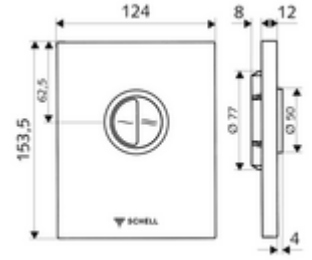

ürün numarası: 02 804 06 99

WC-Betätigungsplatte EDITION Eco

SCHELL sıva altı WC basmalı sifon COMPACT II için. Çift kademelideşarj.

Teslimat kapsamı

- Tasarım kapak
 - Tasarruf ve anadeşarj için çalıştırma düğmeleri
- Zaman ayarlı kendinden temizleme milli kartuş
- Deşarj akış regülatörlü yığılma diski
- Montaj çerçevesi

Teknik veriler

- Çift kademelideşarj: 3 l, 4,5 - 9,0 l
- Malzeme: Plastik
- Yüzey: Krom, Ön panel Krom
- Ön panelin boyutları: 124 mm x 153,5 mm x 12 mm

null

- : 0,60 kg/Adet
- : 1

Unterputz-WC-Druckspüler COMPACT II Makale numarası.: 01 194 00 99 veya
WC-Modul MONTUS Makale numarası.: 03 076 00 99 veya