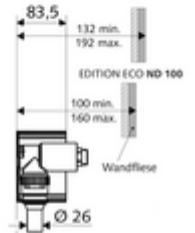

WC-Betätigungsplatte EDITION ND	Makale numarası.: 02 815 06 99	veya
WC-Betätigungsplatte EDITION ND	Makale numarası.: 02 815 15 99	veya
WC-Betätigungsplatte EDITION ND	Makale numarası.: 02 815 28 99	veya
WC-Betätigungsplatte EDITION Eco ND	Makale numarası.: 02 814 06 99	veya
WC-Betätigungsplatte EDITION Eco ND	Makale numarası.: 02 814 15 99	veya
WC-Betätigungsplatte EDITION Eco ND	Makale numarası.: 02 814 28 99	veya
WC-Betätigungsplatte EDITION Eco ND 100	Makale numarası.: 02 824 06 99	veya