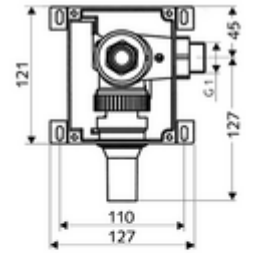

ürün numarası: 01 137 00 99

Unterputz-WC-Druckspüler COMPACT II ND

Sessiz sıva altı düşük basınçlı basmalı sifon. Tüm SCHELL WC kumandaları / kapaklar ND ile kombinasyonu için. DIN EN 12541 ile uyumlu. İçte duran ön kapama.

Teslimat kapsamı

- Masterbox
  - Ham yapı gövde
  - Boru kesici (DIN EN 12541)
  - Sıva altı deşarj armatürü COMPACT II ND, ön kapamalı ve deşarj tapalı
- Sıva kapağı
- Yükseklik ayarlı, tıkaçlı sifon borusu

Teknik veriler

- Collection_Root_Attribute_71: 0,8 - 2,5 bar
- Bağlantı: DN 25 G 1 AG (sağ)
- Gider: Sifon borusu Ø 45 mm
- Deşarj akımı: 1,4 l/s
- Malzeme: Mahfaza Plastik, Su yolu Çinko çözünümüne mukavim piring, içme suyu yönetmeliğine uygun
- Sertifikalar: dr, Watermark, WELS

null

- : 1,67 kg/Adet
- : 1

EDITION ND / EDITION ECO ND