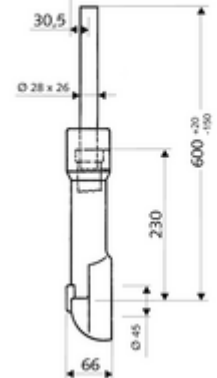

WC-Betätigungsplatte EDITION ND	Makale numarası.: 02 815 06 99	veya
WC-Betätigungsplatte EDITION ND	Makale numarası.: 02 815 15 99	veya
WC-Betätigungsplatte EDITION ND	Makale numarası.: 02 815 28 99	veya
WC-Betätigungsplatte EDITION Eco ND	Makale numarası.: 02 814 06 99	veya
WC-Betätigungsplatte EDITION Eco ND	Makale numarası.: 02 814 15 99	veya
WC-Betätigungsplatte EDITION Eco ND	Makale numarası.: 02 814 28 99	veya
WC-Betätigungsplatte EDITION Eco ND 100	Makale numarası.: 02 824 06 99	veya