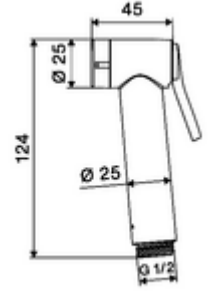

ürün numarası: 03 148 06 99

Bidetbrause Premium Set

Teslimat kapsamı

- Su durdurma
- Debi sınırlayıcı
- Duvar konsolu
- Sabitleme malzemesi

Teknik veriler

- Collection_Root_Attribute_71: 0,5 - 5,0 bar
- Collection_Root_Attribute_71: 6 bar
- Bağlantı: DN 15 G 1/2 IG
- Malzeme: El duşu Pirinç, Duvar konsolu Plastik
- Yüzey: El duşu Krom, Duvar konsolu Krom
- 1200 mm

null

- : 0,58 kg/Adet
- : 1

Kombi-Eckventil COMFORT	Makale numarası.: 03 570 06 99
Eckventil mit Regulierfunktion	Makale numarası.: 05 346 06 99
Eckventil mit Regulierfunktion COMFORT	Makale numarası.: 05 217 06 99
Eckventil mit Regulierfunktion COMFORT mit Filter	Makale numarası.: 05 431 06 99
Rohrbelüfter	Makale numarası.: 28 612 06 99
Rohrbelüfter	Makale numarası.: 28 617 06 99

montaj talimatı

- Montaj sırasında lütfen yerel yönetmeliklere ve teknik özelliklere uyun.