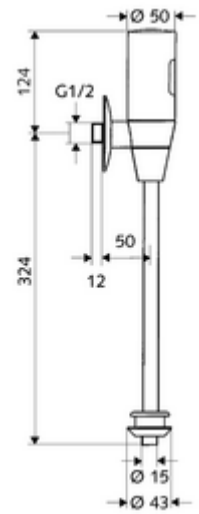

Pille işletim. SCHELL Single Control SSC üzerinden parametrelenebilir.

Teslimat kapsamı

- Sıva üstü pisuvar basmalı sifon
  - Kızılötesi sensör elektronik, programlanabilir
  - 6V ön filtrelili selenoid valf
  - Ön kapama
- 4x AAA alkali pil 1,5 V
- Pisuvar iç birleştirme elemanı

Teknik veriler

- SSC ile ayar seçenekleri
  - Sensör kapsama alanı (kısa / orta / uzun)
  - Deşarj süresi (1 - 15 s)
  - Durgunluk deşarjı (Kapalı / 5 - 600 s, son deşarjdan sonra her 1 - 240 h / her 1- 240 h)
  - Ön deşarj (Kapalı / 1 s, son deşarjdan sonra kilit süresi 5 - 60 min)
  - Otomatik stadyum işletimi (Kapalı / kullanıcı başına 1s, son kullanımdan 20 - 60 s sonra ana deşarj)
  - Koku kapatma deşarjı (Kapalı / son deşarjdan sonra her 1 - 240 h)
  - Enerji tasarruf modu (Kapalı / son kullanımdan sonra 1 - 254 h)
- Yakın refleks ile ayar seçenekleri
  - Sensör kapsama alanı (kısa / orta / uzun)
  - Durgunluk deşarjı (Kapalı / 30 s, son deşarjdan sonra her 24 h / her 24 h)
  - Ön deşarj (Kapalı / 1 s)
  - Otomatik stadyum işletimi (Kapalı / kullanıcı başına 1s)
  - Koku kapatma deşarjı (Kapalı / Açık)
  - Deşarj süresi (1 - 15 s)
- Collection_Root_Attribute_71: 1,0 - 5,0 bar
- Bağlantı: DN 15 G 1/2 AG
- Gider: Dahili bağlantı Ø 43 mm (sifon borusu Ø 15 mm)
- Deşarj akımı: 0,3 l/s, DIN EN 12541 uyarınca
- Malzeme: Su taşıyan parçalar Pirinç, içme suyu yönetmeliğine uygun
- Yüzey: Krom
- Sertifikalar: PA-IX 8952/II, Belgaqua

null

- : 1,27 kg/Adet
- : 1

Spülrohr Ø 15 mm
Urinal-Außenverbinder
Urinal-Modul MONTUS
SSC Bluetooth®-Modul
SSC USB-Adapter

Makale numarası.: 50 744 06 99
Makale numarası.: 27 820 06 99
Makale numarası.: 03 090 00 99
Makale numarası.: 00 916 00 99
Makale numarası.: 01 586 00 99