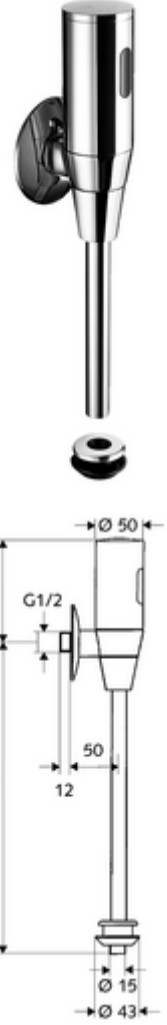

Pille işletim. SCHELL Single Control SSC üzerinden parametrelenebilir.

Teslimat kapsamı

- Sıva üstü pisuvar basmalı sifon
  - Kızılötesi sensör elektronik, programlanabilir
  - 6V ön filtreli selenoid valf
  - Ön kapama
- 4x AAA alkali pil 1,5 V
- Pisuvar iç birleştirme elemanı

Teknik veriler

- SSC ile ayar seçenekleri
  - Sensör kapsama alanı (kısa / orta / uzun)
  - Deşarj süresi (1 - 15 s)
  - Durgunluk deşarjı (Kapalı / 5 - 600 s, son deşarjdan sonra her 1 - 240 h / her 1- 240 h)
  - Ön deşarj (Kapalı / 1 s, son deşarjdan sonra kilit süresi 5 - 60 min)
  - Otomatik stadyum işletimi (Kapalı / kullanıcı başına 1s, son kullanımdan 20 - 60 s sonra ana deşarj)
  - Koku kapatma deşarjı (Kapalı / son deşarjdan sonra her 1 - 240 h)
  - Enerji tasarruf modu (Kapalı / son kullanımdan sonra 1 - 254 h)
- Yakın refleks ile ayar seçenekleri
  - Sensör kapsama alanı (kısa / orta / uzun)
  - Durgunluk deşarjı (Kapalı / 30 s, son deşarjdan sonra her 24 h / her 24 h)
  - Ön deşarj (Kapalı / 1 s)
  - Otomatik stadyum işletimi (Kapalı / kullanıcı başına 1s)
  - Koku kapatma deşarjı (Kapalı / Açık)
  - Deşarj süresi (1 - 15 s)
- Collection_Root_Attribute_71: 1,0 - 5,0 bar
- Bağlantı: DN 15 G 1/2 AG
- Gider: Dahili bağlantı Ø 43 mm (sifon borusu Ø 15 mm)
- Deşarj akımı: 0,3 l/s, DIN EN 12541 uyarınca
- Malzeme: Su taşıyan parçalar Pirinç, içme suyu yönetmeliğine uygun
- Yüzey: Krom
- Sertifikalar: PA-IX 8952/II, Belgaqua

null

- : 1,27 kg/Adet
- : 1

Spülrohr Ø 15 mm
Urinal-Außenverbinder

SSC Bluetooth®-Modul
SSC USB-Adapter

Makale numarası.: 50 744 06 99
Makale numarası.: 27 820 06 99
Makale numarası.: 03 090 00 99
Makale numarası.: 00 916 00 99
Makale numarası.: 01 586 00 99