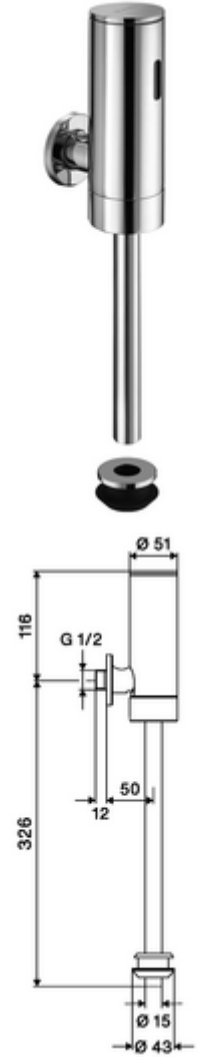

# Aufputz-Urinal-Druckspüler SCHELLTRONIC E<sup>2</sup>, DN 15 Modell Benelux / Frankreich

Yenilikçi ToF teknolojisine sahip temassız, sensör kumandalı armatür. Aynalar, uyarı yelekleri gibi yansıtıcı malzemelere karşı duyarsızdır. Entegre Bluetooth® arayüzü. SCHELL uygulaması üzerinden parametrelendirilebilir. Pille işletim.

## Teslimat kapsamı

- Siva üstü pisuvar basmalı sifon
  - 6V ön filtreli selenoid valf
- 4x AA alkali pil 1,5 V
- Ön kapama
- Pisuvar iç birleştirme elemanı

## Teknik veriler

- SCHELL App ile ayar seçenekleri
  - Temizlik durdurma, uygulama veya Nahreflex üzerinden tetikleme (Kapalı / 60 - 360 sn)
  - Otomatik stadyum işletimi (Kapalı / kullanıcı başına 1s, son kullanımdan 20 - 60 s sonra ana deşarj)
  - Koku kapatma deşarjı (Kapalı / son deşarjdan sonra her 1 - 240 h)
- Collection\_Root\_Attribute\_71: 1,0 - 5,0 bar
- Collection\_Root\_Attribute\_71: 8 bar
- Bağlantı: DN 15 G 1/2 AG
- Gider: Dahili bağlantı Ø 43 mm (sifon borusu Ø 15 mm)
- Deşarj akımı: 0,3 l/s, DIN EN 12541 uyarınca
- Malzeme: Mahfaza Çinko kalıp döküm
- Yüzey: Krom