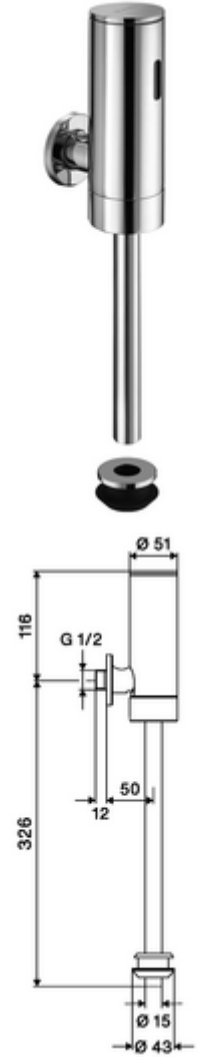

ürün numarası: 01 110 06 99

Aufputz-Urinal-Druckspüler SCHELLTRONIC E², DN 15 Modell Benelux / Frankreich

Yenilikçi ToF teknolojisine sahip temassız, sensör kumandalı armatür. Aynalar, uyarı yelekleri gibi yansıtıcı malzemelere karşı duyarsızdır. Entegre Bluetooth® arayüzü. SCHELL uygulaması üzerinden parametrelendirilebilir. Pille işletim.

Teslimat kapsamı

- Siva üstü pisuvar basmalı sifon
 - 6V ön filtreli selenoid valf
- 4x AA alkali pil 1,5 V
- Ön kapama
- Pisuvar iç birleştirme elemanı

Teknik veriler

- SCHELL App ile ayar seçenekleri
 - Temizlik durdurma, uygulama veya Nahreflex üzerinden tetikleme (Kapalı / 60 - 360 sn)
 - Otomatik stadyum işletimi (Kapalı / kullanıcı başına 1s, son kullanımdan 20 - 60 s sonra ana deşarj)
 - Koku kapatma deşarjı (Kapalı / son deşarjdan sonra her 1 - 240 h)
- Collection_Root_Attribute_71: 1,0 - 5,0 bar
- Collection_Root_Attribute_71: 8 bar
- Bağlantı: DN 15 G 1/2 AG
- Gider: Dahili bağlantı Ø 43 mm (sifon borusu Ø 15 mm)
- Deşarj akımı: 0,3 l/s, DIN EN 12541 uyarınca
- Yüzey: Krom

Spülrohr Ø 15 mm
Urinal-Außenverbinder

Makale numarası.: 50 744 06 99
Makale numarası.: 27 820 06 99
Makale numarası.: 03 090 00 99

Bir uyarı

- Lieferbar im II. Halbjahr 2026.
- Vorheriger Aufputz-Urinal-Druckspüler SCHELLTRONIC 01 115 06 99 voraussichtlich noch bis II. Halbjahr 2026 lieferbar.