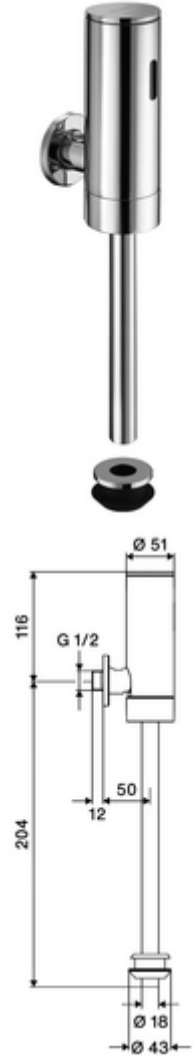

ürün numarası: 01 109 06 99

Aufputz-Urinal-Druckspüler SCHELLTRONIC E², DN 15

Yenilikçi ToF teknolojisine sahip temassız, sensör kumandalı armatür. Aynalar, uyarı yelekleri gibi yansıtıcı malzemelere karşı duyarsızdır. Entegre Bluetooth® arayüzlü. SCHELL uygulaması üzerinden parametrelendirilebilir. Pille işletim.

Teslimat kapsamı

- Sıva üstü pisuvar basmalı sifon
 - 6V ön filtreli selenoid valf
- 4x AA alkali pil 1,5 V
- Ön kapama
- Pisuvar iç birleştirme elemanı

Teknik veriler

- SCHELL App ile ayar seçenekleri
 - Temizlik durdurma, uygulama veya Nahreflex üzerinden tetikleme (Kapalı / 60 - 360 sn)
 - Otomatik stadyum işletimi (Kapalı / kullanıcı başına 1s, son kullanımdan 20 - 60 s sonra ana deşarj)
 - Koku kapatma deşarjı (Kapalı / son deşarjdan sonra her 1 - 240 h)
- Collection_Root_Attribute_71: 1,0 - 5,0 bar
- Collection_Root_Attribute_71: 8 bar
- Bağlantı: DN 15 G 1/2 AG
- Gider: Dahili bağlantı Ø 43 mm (sifon borusu Ø 18 mm)
- Deşarj akımı: 0,3 l/s, DIN EN 12541 uyarınca
- Malzeme: Mahfaza Çinko kalıp döküm
- Yüzey: Krom

Spülrohr Ø 18 mm gekröpft

Makale numarası.: 50 223 06 99

veya

Urinal-Außenverbinder

Makale numarası.: 27 820 06 99

Urinal-Modul MONTUS

Makale numarası.: 03 090 00 99

Bir uyarı