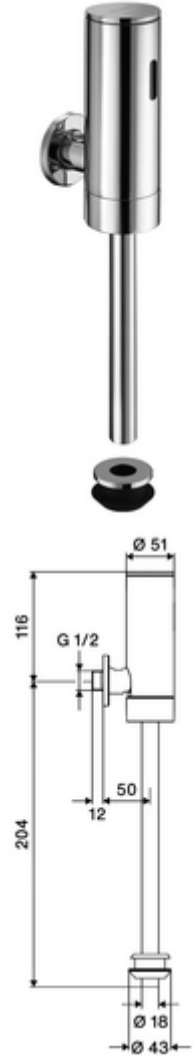

ürün numarası: 01 109 06 99

Aufputz-Urinal-Druckspüler SCHELLTRONIC E², DN 15

Yenilikçi ToF teknolojisine sahip temassız, sensör kumandalı armatür. Aynalar, uyarı yelekleri gibi yansıtıcı malzemelere karşı duyarsızdır. Entegre Bluetooth® arayüzü. SCHELL uygulaması üzerinden parametrelendirilebilir. Pille işletim.

Teslimat kapsamı

- Sıva üstü pisuvar basmalı sifon
 - 6V ön filtreli selenoid valf
- 4x AA alkali pil 1,5 V
- Ön kapama
- Pisuvar iç birleştirme elemanı

Teknik veriler

- SCHELL App ile ayar seçenekleri
 - Temizlik durdurma, uygulama veya Nahreflex üzerinden tetikleme (Kapalı / 60 - 360 sn)
 - Otomatik stadyum işletimi (Kapalı / kullanıcı başına 1s, son kullanımdan 20 - 60 s sonra ana deşarj)
 - Koku kapatma deşarjı (Kapalı / son deşarjdan sonra her 1 - 240 h)
- Collection_Root_Attribute_71: 1,0 - 5,0 bar
- Collection_Root_Attribute_71: 8 bar
- Bağlantı: DN 15 G 1/2 AG
- Gider: Dahili bağlantı Ø 43 mm (sifon borusu Ø 18 mm)
- Deşarj akımı: 0,3 l/s, DIN EN 12541 uyarınca
- Yüzey: Krom

Spülrohr Ø 18 mm gekröpft
Urinal-Außenverbinder

Makale numarası.: 50 223 06 99
Makale numarası.: 27 820 06 99
Makale numarası.: 03 090 00 99

veya

Bir uyarı

- Lieferbar im II. Halbjahr 2026.
- Vorheriger Aufputz-Urinal-Druckspüler SCHELLTRONIC 01 113 06 99 voraussichtlich noch bis II. Halbjahr 2026 lieferbar.