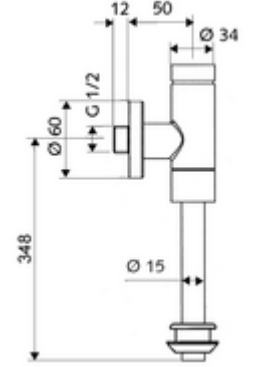

ürün numarası: 02 484 06 99

Aufputz-Urinal-Druckspüler SCHELLOMAT BASIC SV, DN 15 Model Benelux

Pirinçten basma düğmeli tam metal model. EN 12541 ile uyumlu.

Teslimat kapsamı

- Siva üstü pisuvar basmalı sifon
  - Ön kapama
  - Zaman ayarlı ön filtreli kartuş
- Pisuvar iç birleştirme elemanı

Teknik veriler

- Collection_Root_Attribute_71: 0,8 - 5,0 bar
- Bağlantı: DN 15 G 1/2 AG
- Gider: Dahili bağlantı Ø 43 mm (sifon borusu Ø 15 mm)
- Deşarj akımı: 0,0 - 0,3 l/s
- Yıkama miktarı: 1,0 - 6,0 l
- Malzeme: Su taşıyan parçalar Pirinç, içme suyu yönetmeliğine uygun, Plastik
- Yüzey: Krom
- Sertifikalar: PA-IX 9892/II, DIN-DVGW, Belgaqua

null

- : 0,82 kg/Adet
- : 1

Spülrohr Ø 15 mm

Makale numarası.: 50 744 06 99

Makale numarası.: 03 090 00 99