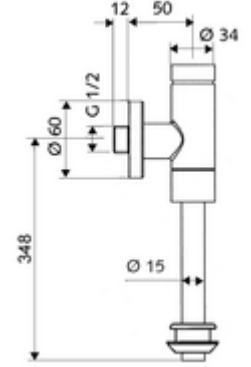

ürün numarası: 02 479 06 99

Aufputz-Urinal-Druckspüler SCHELLOMAT BASIC SV, DN 15 Model Benelux

Pirinçten basma düğmeli tam metal model. EN 12541 ile uyumlu.

Teslimat kapsamı

- Siva üstü pisuvar basmalı sifon
 - Ön kapama
 - Zaman ayarlı ön filtreli kartuş
- Pisuvar dış birleştirme elemanı

Teknik veriler

- Collection_Root_Attribute_71: 0,8 - 5,0 bar
- Bağlantı: DN 15 G 1/2 AG
- Gider: Sifon borusu Ø 15 mm
- Deşarj akımı: 0,0 - 0,3 l/s
- Yıkama miktarı: 1,0 - 6,0 l
- Malzeme: Su taşıyan parçalar Pirinç, içme suyu yönetmeliğine uygun, Plastik
- Yüzey: Krom
- Sertifikalar: PA-IX 9892/II, DIN-DVGW, Belgaqua

null

- : 0,78 kg/Adet
- : 1

Spülrohr Ø 15 mm
Urinal-Modul MONTUS

Makale numarası.: 50 744 06 99
Makale numarası.: 03 090 00 99