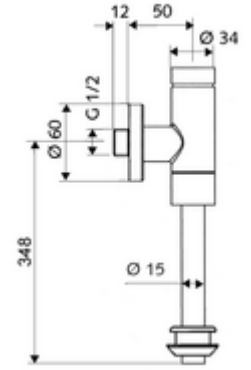

ürün numarası: 02 478 06 99

Aufputz-Urinal-Druckspüler SCHELLOMAT Basic, DN 15 Model Benelux

Pirinçten basma düğmeli tam metal model. EN 12541 ile uyumlu.

Teslimat kapsamı

- Siva üstü pisuvar basmalı sifon
  - Zaman ayarlı ön filtreli kartuş
- Pisuvar dış birleştirme elemanı

Teknik veriler

- Collection_Root_Attribute_71: 0,8 - 5,0 bar
- Bağlantı: DN 15 G 1/2 AG
- Gider: Sifon borusu Ø 15 mm
- Deşarj akımı: 0,0 - 0,3 l/s
- Yıkama miktarı: 1,0 - 6,0 l
- Malzeme: Su taşıyan parçalar Pirinç, içme suyu yönetmeliğine uygun, Plastik
- Yüzey: Krom
- Sertifikalar: PA-IX 9892/II, DIN-DVGW, Belgaqua

null

- : 0,84 kg/Adet
- : 1

Spülrohr Ø 15 mm
Urinal-Modul MONTUS

Makale numarası.: 50 744 06 99
Makale numarası.: 03 090 00 99