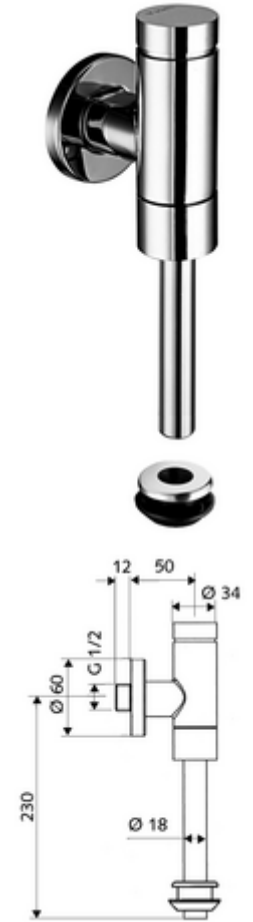

ürün numarası: 02 477 06 99

Aufputz-Urinal-Druckspüler SCHELLOMAT Basic SV, DN 15

Pirinçten basma düğmeli tam metal model. DIN EN 12541 ile uyumlu.

Teslimat kapsamı

- Sıva üstü pisuvar basmalı sifon
 - Ön kapama
 - Zaman ayarlı ön filtreli kartuş
- Pisuvar iç birleştirme elemanı

Teknik veriler

- Collection_Root_Attribute_71: 0,8 - 5,0 bar
- Collection_Root_Attribute_71: 8 bar
- Bağlantı: DN 15 G 1/2 AG
- Gider: Dahili bağlantı Ø 43 mm (sifon borusu Ø 18 mm)
- Deşarj akımı: - 0,3 l/s
- Yıkama miktarı: 1,0 - 6,0 l
- Malzeme: Mahfaza Pirinç, Su taşıyan parçalar Pirinç, içme suyu yönetmeliğine uygun, Plastik
- Yüzey: Krom
- Sertifikalar: PA-IX 9892/II, DIN-DVGW

null

- : 0,71 kg/Adet
- : 1

Spülrohr Ø 18 mm gekröpft
Urinal-Außenverbinder
Urinal-Modul MONTUS

Makale numarası.: 50 223 06 99
Makale numarası.: 27 820 06 99
Makale numarası.: 03 090 00 99

veya