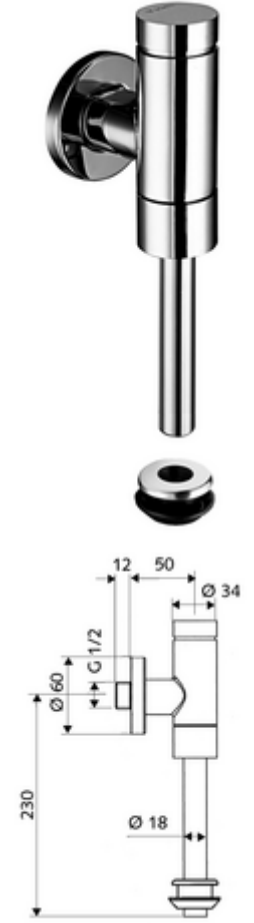

ürün numarası: 02 477 06 99

Aufputz-Urinal-Druckspüler SCHELLOMAT Basic SV, DN 15

Pirinçten basma düğmeli tam metal model. DIN EN 12541 ile uyumlu.

Teslimat kapsamı

- Sıva üstü pisuvar basmalı sifon
 - Ön kapama
 - Zaman ayarlı ön filtreli kartuş
- Pisuvar iç birleştirme elemanı

Teknik veriler

- Collection_Root_Attribute_71: 0,8 - 5,0 bar
- Collection_Root_Attribute_71: 8 bar
- Bağlantı: DN 15 G 1/2 AG
- Gider: Dahili bağlantı Ø 43 mm (sifon borusu Ø 18 mm)
- Deşarj akımı: 0,0 - 0,3 l/s
- Yıkama miktarı: 1,0 - 6,0 l
- Malzeme: Mahfaza Pirinç, Su taşıyan parçalar Pirinç, içme suyu yönetmeliğine uygun, Plastik
- Yüzey: Krom
- Sertifikalar: PA-IX 9892/II, DIN-DVGW

null

- : 0,71 kg/Adet
- : 1

Spülrohr Ø 18 mm gekröpft
Urinal-Außenverbinder

Makale numarası.: 50 223 06 99
Makale numarası.: 27 820 06 99
Makale numarası.: 03 090 00 99

veya