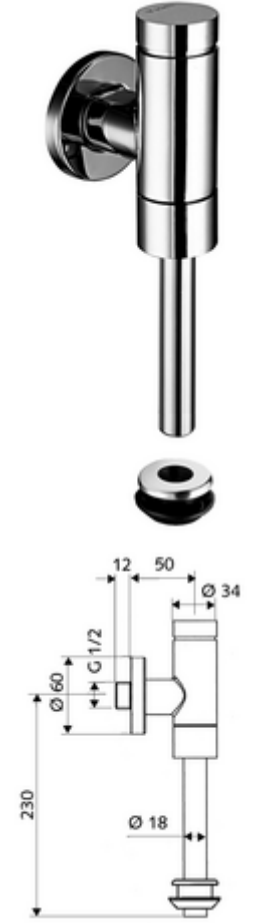

## Aufputz-Urinal-Druckspüler SCHELLOMAT Basic, DN 15

Pirinçten basma düğmeli tam metal model. DIN EN 12541 ile uyumlu.

### Teslimat kapsamı

- Sıva üstü pisuvar basmalı sifon
  - Zaman ayarlı ön filtreli kartuş
- Pisuvar iç birleştirme elemanı

### Teknik veriler

- Collection\_Root\_Attribute\_71: 0,8 - 5,0 bar
- Collection\_Root\_Attribute\_71: 8 bar
- Bağlantı: DN 15 G 1/2 AG
- Gider: Dahili bağlantı Ø 43 mm (sifon borusu Ø 18 mm)
- Deşarj akımı: - 0,3 l/s
- Yıkama miktarı: 1,0 - 6,0 l
- Malzeme: Mahfaza Pirinç, Su taşıyan parçalar Pirinç, içme suyu yönetmeliğine uygun, Plastik
- Yüzey: Krom
- Sertifikalar: PA-IX 9892/II, DIN-DVGW

### null

- : 0,70 kg/Adet
- : 1

Spülrohr Ø 18 mm gekröpft  
Urinal-Außenverbinder  
Urinal-Modul MONTUS

Makale numarası.: 50 223 06 99  
Makale numarası.: 27 820 06 99  
Makale numarası.: 03 090 00 99

veya