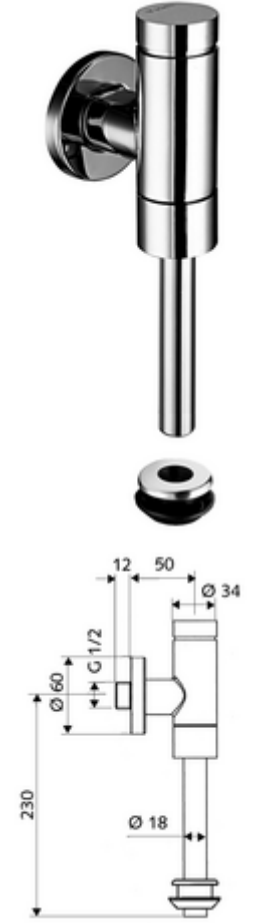

ürün numarası: 02 476 06 99

Aufputz-Urinal-Druckspüler SCHELLOMAT Basic, DN 15

Pirinçten basma düğmeli tam metal model. DIN EN 12541 ile uyumlu.

Teslimat kapsamı

- Sıva üstü pisuvar basmalı sifon
 - Zaman ayarlı ön filtreli kartuş
- Pisuvar iç birleştirme elemanı

Teknik veriler

- Collection_Root_Attribute_71: 0,8 - 5,0 bar
- Collection_Root_Attribute_71: 8 bar
- Bağlantı: DN 15 G 1/2 AG
- Gider: Dahili bağlantı Ø 43 mm (sifon borusu Ø 18 mm)
- Deşarj akımı: 0,0 - 0,3 l/s
- Yıkama miktarı: 1,0 - 6,0 l
- Malzeme: Mahfaza Pirinç, Su taşıyan parçalar Pirinç, içme suyu yönetmeliğine uygun, Plastik
- Yüzey: Krom
- Sertifikalar: PA-IX 9892/II, DIN-DVGW

null

- : 0,70 kg/Adet
- : 1

Spülrohr Ø 18 mm gekröpft
Urinal-Außenverbinder

Makale numarası.: 50 223 06 99
Makale numarası.: 27 820 06 99
Makale numarası.: 03 090 00 99

veya