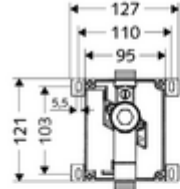

ürün numarası: 01 193 00 99

Unterputz-Urinal-Druckspüler COMPACT II

Sessiz sıva altı basmalı sifon. SCHELL pisuvar kumandaları/kapakların takılması için. DIN EN 12541 ile uyumlu. İçte duran ön kapama.

Teslimat kapsamı

- Masterbox
  - Sıva altı deşarj armatürü COMPACT II, ön kapamalı ve sızdırmazlık tapalı
  - Ham yapı gövde
- Sıva kapağı

Teknik veriler

- Collection_Root_Attribute_71: 0,8 - 5,0 bar
- Bağlantı: DN 15 G 1/2 AG
- Gider: DN 15 G 1/2 AG
- Deşarj akımı: 0,3 l/s
- Malzeme: Mahfaza Plastik, Su yolu Pirinç, içme suyu yönetmeliğine uygun
- Sertifikalar: DIN-DVGW talep edilen

null

- : 0,88 kg/Adet
- : 1

Pisuvar kumandaları

Urinalsteuerung EDITION E	Makale numarası.: 02 806 06 99	veya
Urinalsteuerung EDITION E	Makale numarası.: 02 806 15 99	veya
Urinalsteuerung EDITION E	Makale numarası.: 02 807 28 99	veya
Urinalsteuerung EDITION E	Makale numarası.: 02 808 06 99	veya
Urinalsteuerung EDITION E	Makale numarası.: 02 808 15 99	veya
Urinalsteuerung EDITION E	Makale numarası.: 02 809 28 99	veya
Urinalsteuerung EDITION E	Makale numarası.: 00 230 06 99	veya
Urinalsteuerung EDITION E	Makale numarası.: 00 230 15 99	veya
Urinalsteuerung EDITION E	Makale numarası.: 00 231 28 99	veya
Urinalsteuerung COMPACT LC	Makale numarası.: 01 197 00 99	veya
Urinalsteuerung COMPACT LC	Makale numarası.: 01 196 00 99	veya

Pisuvar kapakları

Urinal-Betätigungsplatte EDITION	Makale numarası.: 02 800 06 99	veya
Urinal-Betätigungsplatte EDITION	Makale numarası.: 02 800 15 99	veya
Urinal-Betätigungsplatte EDITION	Makale numarası.: 02 801 28 99	veya

montaj talimatı

- Elektronik tetikleme için ilgili pisuvar kumandasına karşılık gelen bir güç kaynağı sağlayın.
- SCHELL su yönetim sistemi SWS ile bağlantılı olarak gerektiğinde SWS eri yolu genişletici kablosu BE-K için piyasada bulunan bir veri yolu kablosu H(St)H2x2x0,8 (müşteri tarafı) kullanılabilir.
- Sadece orijinal SCHELL adaptörleri ve bağlantı kabloları kullanılabilir.