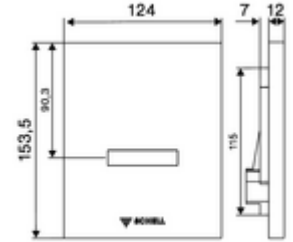

ürün numarası: 02 808 06 99

Urinalsteuerung EDITION E

Temassız kızılötesi sensör yıkama tertibatı. SCHELL sıva altı pisuvar basmalı sifon COMPACT II için. Şebeke işletimi. SCHELL su yönetim sistemi SWS ile ağ kurmak için uygun. SCHELL Single Control SSC üzerinden parametrelenebilir.

Teslimat kapsamı

- Kızılötesi sensör pencereli ön panel
- 6V ön filtreli selenoid valf
- Kızılötesi sensör elektronikli montaj çerçevesi, programlanabilir
- Sıva altı adaptör 100 - 240 VAC, 50 - 60 Hz

Teknik veriler

- SWS/SSC ile ayar seçenekleri
  - Sensör kapsama alanı (kısa / orta / uzun)
  - Yakın refleks üzerinden programlama (Kapalı / Açık)
  - Deşarj süresi (1 - 15 s)
  - Durgunluk deşarjı (Kapalı / 5 - 600 s, son deşarjdan sonra her 1 - 240 h / her 1- 240 h)
  - Otomatik stadyum işletimi (Kapalı / kullanıcı başına 1s, son kullanımdan 20 - 60 s sonra ana deşarj)
  - Koku kapatma deşarjı (Kapalı / son deşarjdan sonra her 1 - 240 h)
  - Enerji tasarruf modu (Kapalı / son kullanımdan sonra 1 - 254 h)
- Yakın refleks ile ayar seçenekleri
  - Sensör kapsama alanı (kısa / orta / uzun)
  - Durgunluk deşarjı (Kapalı / 30 s, son deşarjdan sonra her 24 h / her 24 h)
  - Ön deşarj (Kapalı / 1 s)
  - Otomatik stadyum işletimi (Kapalı / kullanıcı başına 1s)
  - Koku kapatma deşarjı (Kapalı / Açık)
  - Deşarj süresi (1 - 15 s)
- Malzeme: Ön panel Plastik
- Yüzey: Ön panel Krom
- Ön panelin boyutları: 124 mm x 153,5 mm x 12 mm

null

- : 0,78 kg/Adet
- : 1

Unterputz-Urinal-Druckspüler COMPACT II Makale numarası.: 01 193 00 99 veya
Urinal-Modul MONTUS Makale numarası.: 03 075 00 99 veya