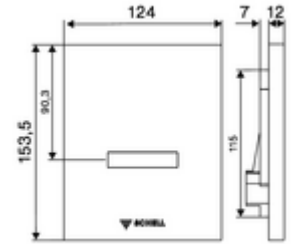

ürün numarası: 02 806 06 99

Urinalsteuerung EDITION E

Temassız kızılötesi sensör yıkama tertibatı. SCHELL sıva altı pisuvar basmalı sifon COMPACT II için. Pille işletim. SCHELL su yönetim sistemi SWS ile ağ kurmak için uygun. SCHELL Single Control SSC üzerinden parametrelenebilir.

Teslimat kapsamı

- Kızılötesi sensör pencereli ön panel
- 6V ön filtreli selenoid valf
- Kızılötesi sensör elektronikli montaj çerçevesi, programlanabilir
- Pil bölmesi 6 V, koruma sınıfı IP 65
- 4x AA alkali pil 1,5 V

Teknik veriler

- SWS/SSC ile ayar seçenekleri
  - Yakın refleks üzerinden programlama (Kapalı / Açık)
  - Sensör kapsama alanı (kısa / orta / uzun)
  - Deşarj süresi (1 - 15 s)
  - Durgunluk deşarjı (Kapalı / 5 - 600 s, son deşarjdan sonra her 1 - 240 h / her 1- 240 h)
  - Otomatik stadyum işletimi (Kapalı / kullanıcı başına 1s, son kullanımdan 20 - 60 s sonra ana deşarj)
  - Koku kapatma deşarjı (Kapalı / son deşarjdan sonra her 1 - 240 h)
  - Enerji tasarruf modu (Kapalı / son kullanımdan sonra 1 - 254 h)
- Yakın refleks ile ayar seçenekleri
  - Sensör kapsama alanı (kısa / orta / uzun)
  - Durgunluk deşarjı (Kapalı / 30 s, son deşarjdan sonra her 24 h / her 24 h)
  - Ön deşarj (Kapalı / 1 s)
  - Otomatik stadyum işletimi (Kapalı / kullanıcı başına 1s)
  - Koku kapatma deşarjı (Kapalı / Açık)
  - Deşarj süresi (1 - 15 s)
- Malzeme: Ön panel Plastik
- Yüzey: Ön panel Krom
- Ön panelin boyutları: 124 mm x 153,5 mm x 12 mm

null

- : 0,76 kg/Adet
- : 1

Unterputz-Urinal-Druckspüler COMPACT II Makale numarası.: 01 193 00 99 veya
Makale numarası.: 03 075 00 99 veya