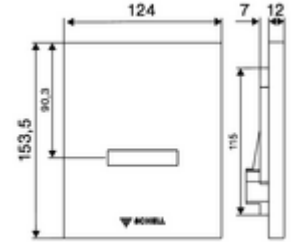

ürün numarası: 00 230 15 99

Urinalsteuerung EDITION E

Temassız kızılötesi sensör yıkama tertibatı. SCHELL sıva altı pisuvar basmalı sifon COMPACT II için. SCHELL su yönetim sistemi SWS ile ağ kurmak için öngörülmüştür. Gerilim beslemesi SWS veya güç kaynağı üzerinden (veri yolu genişletici kablosuz bağlantı BE-F ile bağlantılı).

Teslimat kapsamı

- Kızılötesi sensör pencereci ön panel
- 6V ön filtreli selenoid valf
- Kızılötesi sensör elektronikli montaj çerçevesi, programlanabilir

Teknik veriler

- SWS/SSC ile ayar seçenekleri
  - Sensör kapsama alanı (kısa / orta / uzun)
  - Yakın refleks üzerinden programlama (Kapalı / Açık)
  - Deşarj süresi (1 - 15 s)
  - Durgunluk deşarjı (Kapalı / 5 - 600 s, son deşarjdan sonra her 1 - 240 h / her 1- 240 h)
  - Otomatik stadyum işletimi (Kapalı / kullanıcı başına 1s, son kullanımdan 20 - 60 s sonra ana deşarj)
  - Koku kapatma deşarjı (Kapalı / son deşarjdan sonra her 1 - 240 h)
  - Enerji tasarruf modu (Kapalı / son kullanımdan sonra 1 - 254 h)
- Yakın refleks ile ayar seçenekleri
  - Sensör kapsama alanı (kısa / orta / uzun)
  - Durgunluk deşarjı (Kapalı / 30 s, son deşarjdan sonra her 24 h / her 24 h)
  - Ön deşarj (Kapalı / 1 s)
  - Otomatik stadyum işletimi (Kapalı / kullanıcı başına 1s)
  - Koku kapatma deşarjı (Kapalı / Açık)
  - Deşarj süresi (1 - 15 s)
- Malzeme: Ön panel Plastik
- Yüzey: Ön panel Alp beyazı
- Ön panelin boyutları: 124 mm x 153,5 mm x 12 mm

null

- : 0,64 kg/Adet
- : 1

	Makale numarası.: 03 075 00 veya 99
Unterputz-Urinal-Druckspüler COMPACT II	Makale numarası.: 01 193 00 veya 99
SWS Server	Makale numarası.: 00 500 00 99
SWS Bus-Netzteil	Makale numarası.: 00 505 00 99
SWS Bus-Extender Kabel BE-K	Makale numarası.: 00 501 00 veya 99
SWS Bus-Extender Funk BE-F	Makale numarası.: 00 502 00 veya 99

Veri yolu genişletici kablosuz bağlantı BE-F üzerinden ağ kurmada