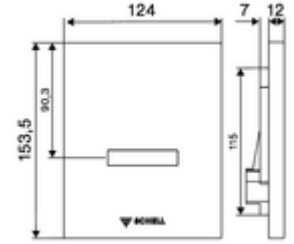

ürün numarası: 00 230 06 99

Urinalsteuerung EDITION E

Temassız kızılötesi sensör yıkama tertibatı. SCHELL sıva altı pisuvar basmalı sifon COMPACT II için. SCHELL su yönetim sistemi SWS ile ağ kurmak için öngörülmüştür. Gerilim beslemesi SWS veya güç kaynağı üzerinden (veri yolu genişletici kablosuz bağlantı BE-F ile bağlantılı).

Teslimat kapsamı

- Kızılötesi sensör pencereci ön panel
- 6V ön filtreli selenoid valf
- Kızılötesi sensör elektronikli montaj çerçevesi, programlanabilir

Teknik veriler

- SWS/SSC ile ayar seçenekleri
  - Sensör kapsama alanı (kısa / orta / uzun)
  - Yakın refleks üzerinden programlama (Kapalı / Açık)
  - Deşarj süresi (1 - 15 s)
  - Durgunluk deşarjı (Kapalı / 5 - 600 s, son deşarjdan sonra her 1 - 240 h / her 1- 240 h)
  - Otomatik stadyum işletimi (Kapalı / kullanıcı başına 1s, son kullanımdan 20 - 60 s sonra ana deşarj)
  - Koku kapatma deşarjı (Kapalı / son deşarjdan sonra her 1 - 240 h)
  - Enerji tasarruf modu (Kapalı / son kullanımdan sonra 1 - 254 h)
- Yakın refleks ile ayar seçenekleri
  - Sensör kapsama alanı (kısa / orta / uzun)
  - Durgunluk deşarjı (Kapalı / 30 s, son deşarjdan sonra her 24 h / her 24 h)
  - Ön deşarj (Kapalı / 1 s)
  - Otomatik stadyum işletimi (Kapalı / kullanıcı başına 1s)
  - Koku kapatma deşarjı (Kapalı / Açık)
  - Deşarj süresi (1 - 15 s)
- Malzeme: Ön panel Plastik
- Yüzey: Ön panel Krom
- Ön panelin boyutları: 124 mm x 153,5 mm x 12 mm

null

- : 0,62 kg/Adet
- : 1

	Makale numarası.: 03 075 00 veya 99
Unterputz-Urinal-Druckspüler COMPACT II	Makale numarası.: 01 193 00 veya 99
SWS Server	Makale numarası.: 00 500 00 99
SWS Bus-Netzteil	Makale numarası.: 00 505 00 99
SWS Bus-Extender Kabel BE-K	Makale numarası.: 00 501 00 veya 99
SWS Bus-Extender Funk BE-F	Makale numarası.: 00 502 00 veya 99

Veri yolu genişletici kablosuz bağlantı BE-F üzerinden ağ kurmada