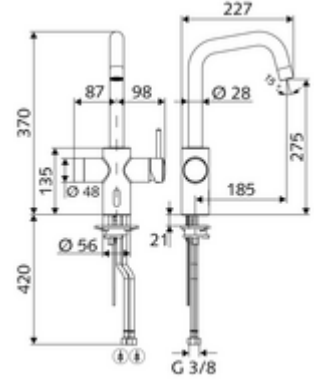

Elektronische Küchenarmatur GRANDIS E HD-M - Yüksek basınç karma su

Kızılötesi sensör kumandalı. İlave tek kollu kumanda. Özel güç kaynağı. SCHELL su yönetim sistemi SWS ile ağ kurmak için uygun. SCHELL Single Control SSC üzerinden parametrelenebilir.

Teslimat kapsamı

- Kızılötesi sensör mutfak armatürü
  - Tek kollu musluk
  - Sıcak su kısıtlayıcıli seramik kartuş
  - Akış regülatörü
  - 2 esne bağlantı hortumu G 3/8 IG x 450 mm, çekvalf (DIN EN 1717: EB) ve ön filtre ile
  - Kızılötesi sensör elektronik, programlanabilir
  - 6V ön filtreli selenoid valf
  - Ayarlanabilir döndürme alanına sahip döndürülebilir çıkış

Teknik veriler

- 35 - 37 mm
- SWS/SSC ile ayar seçenekleri
  - Yakın refleks üzerinden programlama (Kapalı / Açık)
  - Maks. çalışma süresi (1 - 600 s)
  - Durgunluk deşarjı (Kapalı / 5 - 600 s, son deşarjdan sonra her 1 - 240 h / her 1- 240 h)
  - Enerji tasarruf modu (Kapalı / son kullanımdan sonra 1 - 254 h)
- Yakın refleks ile ayar seçenekleri
  - Maks. çalışma süresi (4 - 240 s, 12 program kademesi)
  - Durgunluk deşarjı (Kapalı / son deşarjdan sonra / sabit aralık)
- S_Durchfluss: 10 l/min
- S_Durchfluss: 8,5 l/min
- Collection_Root_Attribute_71: 1,0 - 5,0 bar
- Collection_Root_Attribute_71: 8 bar
- Maks. işletim sıcaklığı: 70 °C (80 °C termal dezenfeksiyon için)
- Bağlantı: 2x G 3/8 IG
- Malzeme: Mahfaza Pirinç, içme suyu yönetmeliğine uygun
- Yüzey: Krom
- Sertifikalar: P-IX 29861/IO, WRAS
- null: 0

null

- : 3,63 kg/Adet
- : 1

SWS Server	Makale numarası.: 00 500 00 99
SWS Bus-Netzteil	Makale numarası.: 00 505 00 veya 99
Hutschienen-Netzteil 9 VDC, 100 - 240 VAC, 50 - 60 Hz	Makale numarası.: 01 582 00 veya 99